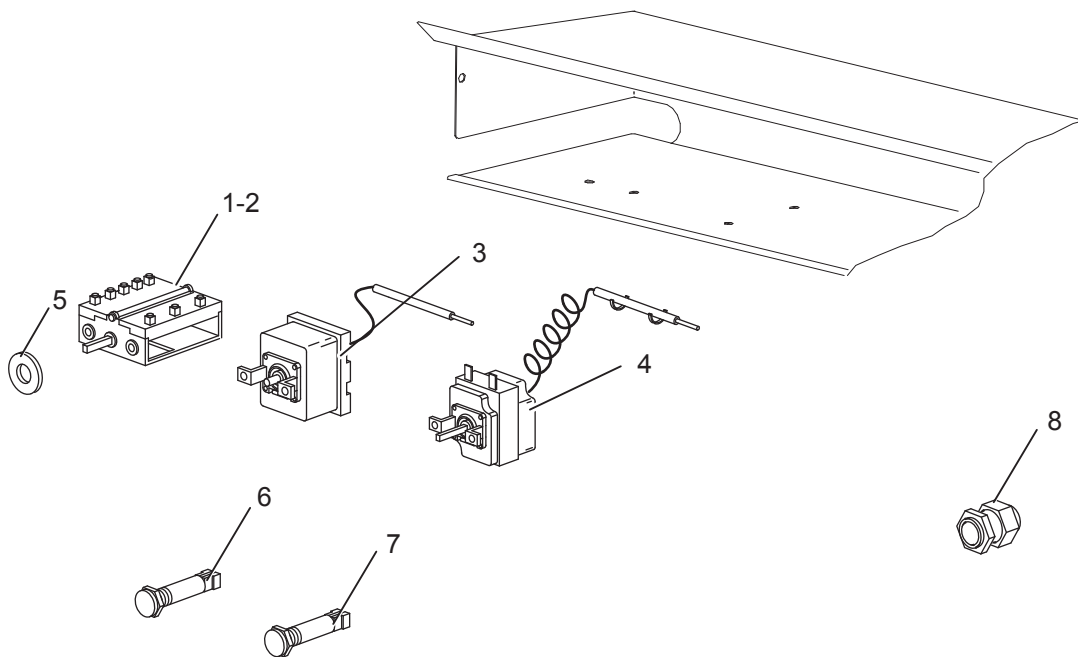

Nr.	Code	Title	Recommended	€
1.	RTCU700078	<i>ELECTRIC PLATE COMMUTATOR</i>	✓	33,41
2.	167516	<i>COMMUTATOR</i>	✓	29,84
3.	RTCU800152	<i>SAFETY THERMOSTAT</i>	✓	129,97
4.	RTCU600067	<i>WORKING THERMOSTAT</i>	✓	127,08
5.	RTCU800185	<i>GASKET FOR COMMUTATOR ROD</i>	✓	5,65
6.	166465	<i>GREEN WARNING LIGHT</i>	✓	9,39
7.	166466	<i>ORANGE LAMP LIGHT</i>	✓	9,39
8.	RTBF800138	<i>CHOCK PG21</i>		17,35