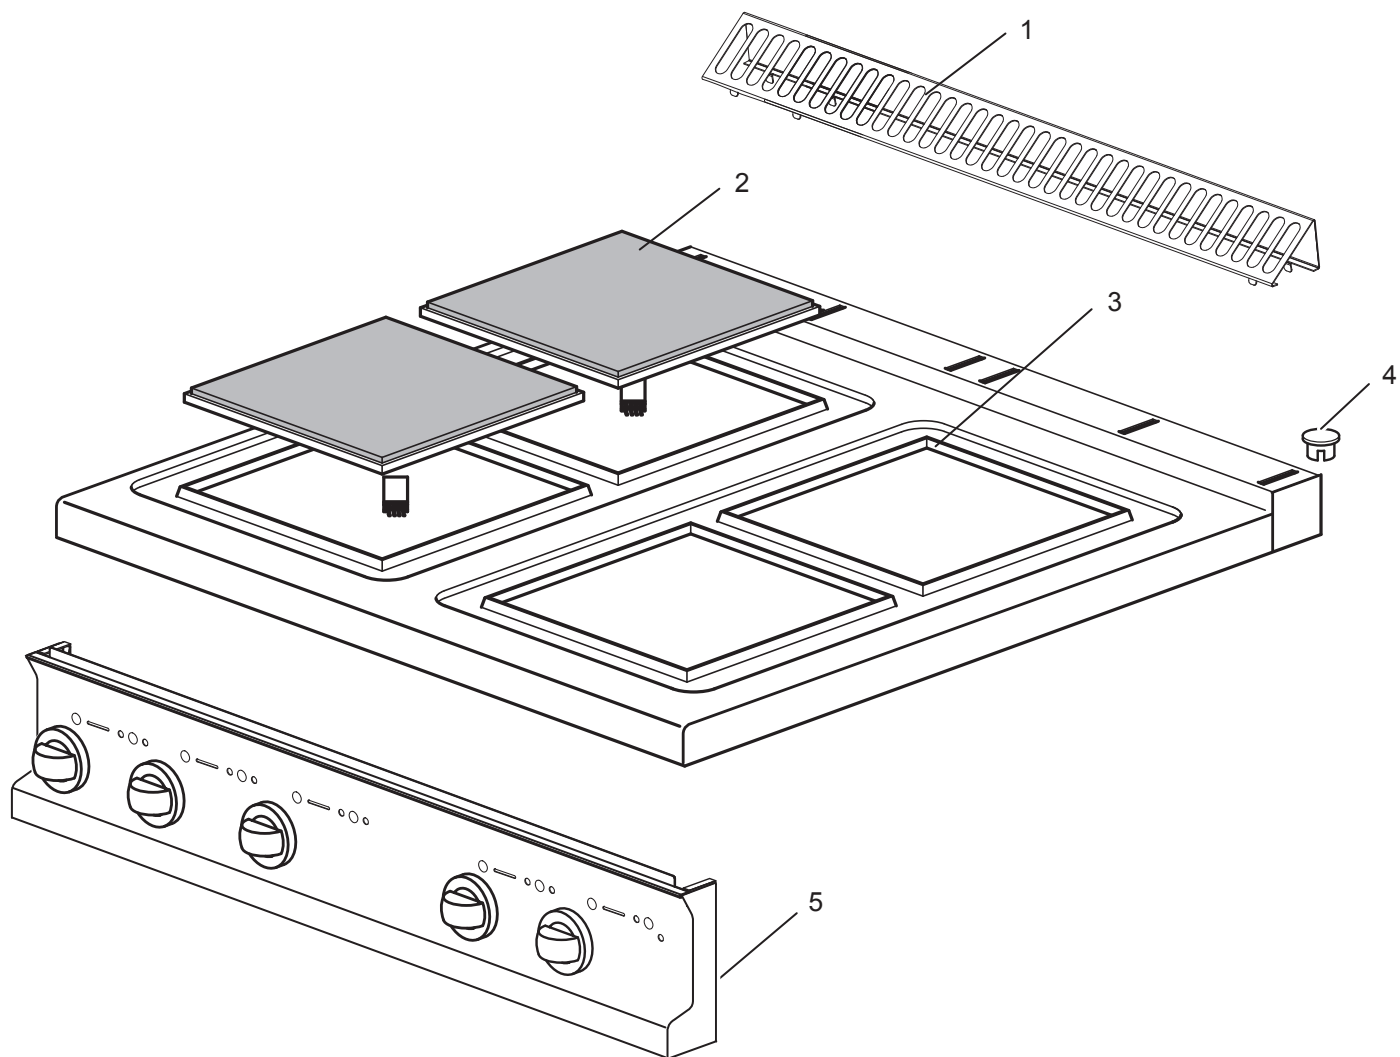

Nr.	Code	Title	Recommended	€
1.	184977	CHIMNEY GRILL		104,66
2.	RTCU700248	ELECTRIC PLATE 2,6 KW	✓	387,60
3.	182706	ELECTRIC PLATE COVER		99,38
5.	179142	CONTROL PANEL		-
9.	168878	COMMUTATOR KNOB	✓	36,73
10.	168519	SWITCH RING	✓	14,63
11.	180574	OVEN RING	✓	23,18