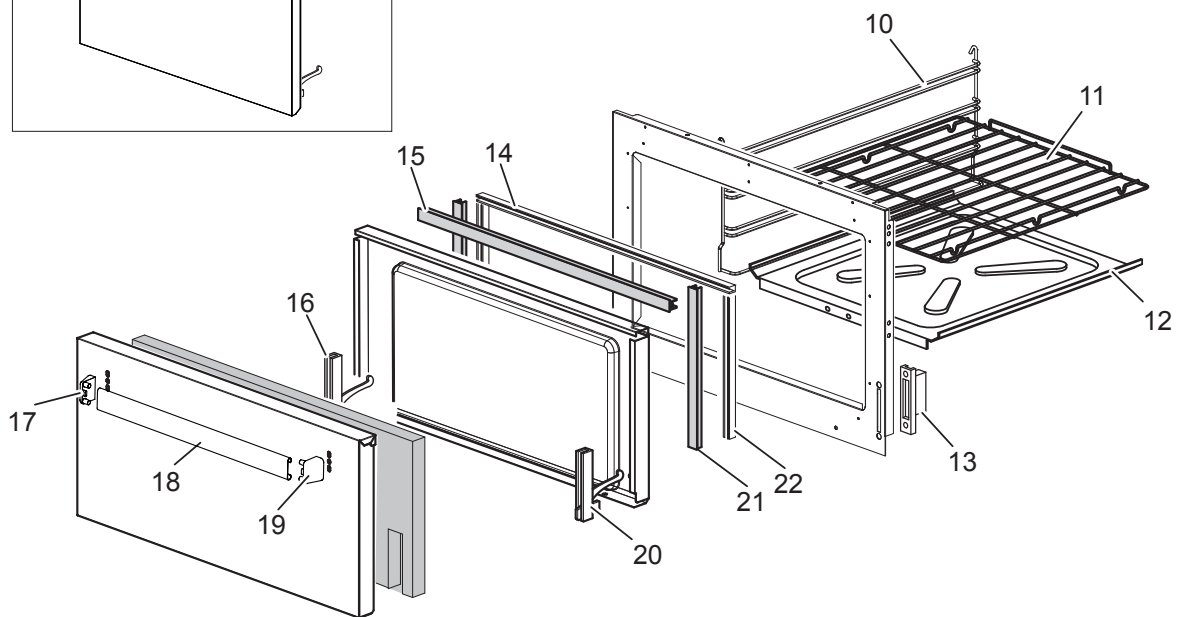

Nr.	Code	Title	Recommended	€
1.	184977	CHIMNEY GRILL		104,66
2.	RTCU700248	ELECTRIC PLATE 2,6 KW	✓	387,60
3.	182706	ELECTRIC PLATE COVER		99,38
5.	179142	CONTROL PANEL		-
9.	168878	COMMUTATOR KNOB	✓	36,73
10.	168519	SWITCH RING	✓	14,63
11.	180574	OVEN RING	✓	23,18